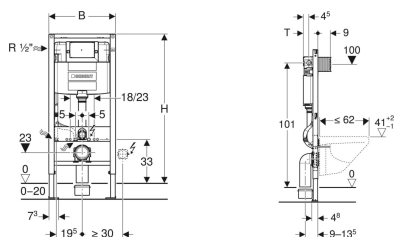

Element de instalare Geberit Duofix pentru vas WC suspendat, 112 cm, cu rezervor încastrat Omega 12 cm

Imagine exemplificativă

Domenii de utilizare

- Pentru construcție cu pereți ușori
- Pentru montare în instalații aplicate la înălțimea elementului sau a încăperii
- Pentru montare în pereți de instalații la înălțimea încăperii
- Pentru instalare în pereți sistem Geberit Duofix cu înălțimea parțială sau totală a camerei
- Pentru vase WC suspendate cu dimensiuni de racordare conform EN 33:2011
- Pentru vase WC suspendate cu o proiecție de până la 62 cm
- Pentru spălare cu două volume de apă
- Pentru grosimi de pardoseală de 0–20 cm

Caracteristici

- Cadru autoportant, cu strat de acoperire cu pulbere
- Cadru cu orificii \varnothing 9 mm pentru fixare pe construcție de lemn
- Ramă pregătită pentru profilele suport pentru vasele de WC cu suprafață de contact mică
- Picioare galvanizate
- Picioare reglabile, 0–20 cm
- Picioare autoblocante
- Tălpi cu posibilitate de rotire
- Adâncimea plăcilor suport adecvată pentru montare în profiluri U UW 50 și UW 75 și șine Geberit Duofix
- Cot de conectare la diferite poziții de adâncime, cu posibilitate de montare fără unelte, domeniu de reglaj 45 mm

Lista elementelor livrate

- Racord de alimentare la apă R 1/2", compatibil MF, cu robinet de închidere cu acționare manuală
- Casetă de protecție pentru gura de vizitare
- Set de racordare pentru WC, \varnothing 90 mm
- Cot de conectare 90° din PE-HD, \varnothing 90 mm
- Mufă de adaptare din PE-HD, \varnothing 90 / 110 mm
- 2 dopuri de protecție
- 2 tije filetate M12
- Material de fixare